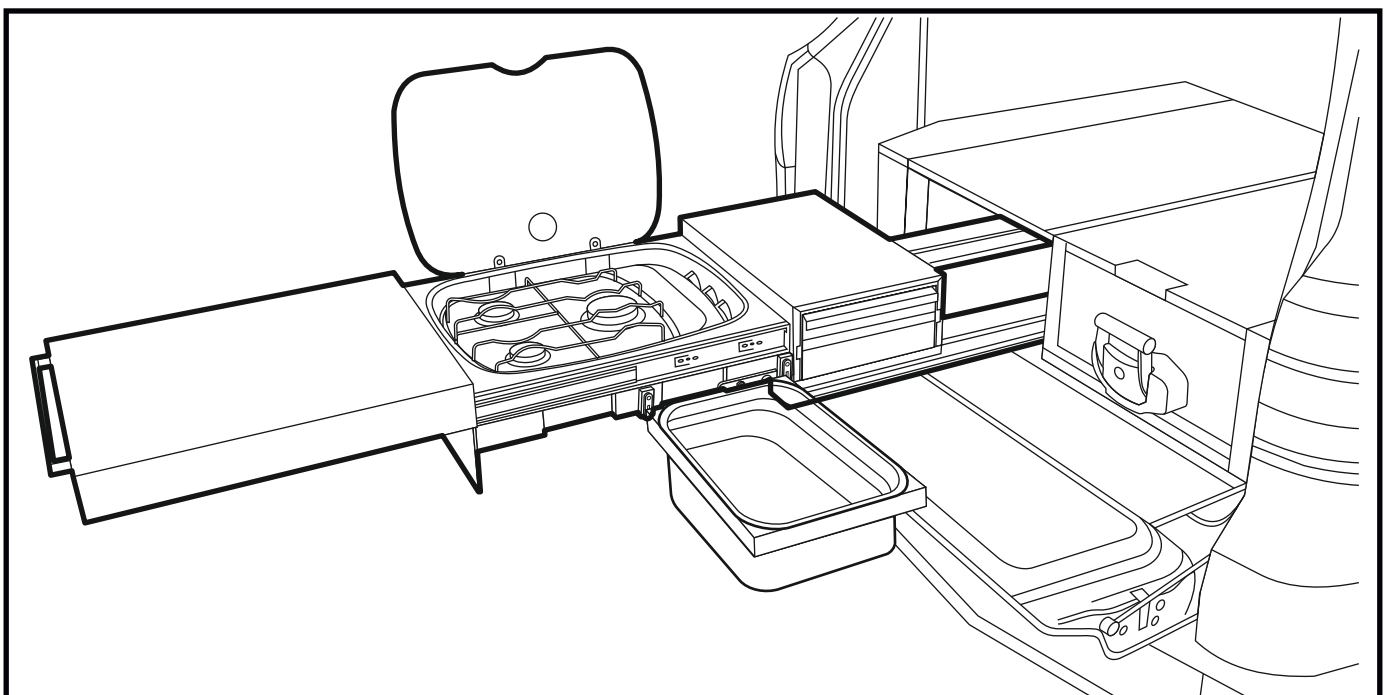

Subject to alteration without notice
Technische Änderungen vorbehalten
Reservadas modificaciones técnicas
Sous réserve de modifications techniques
Con riserva di apportare modifiche tecniche
Reservamo-nos o direito a alterações técnicas
Technische wijzigingen voorbehouden
Med forbehold for tekniske ændringer
Tekniske forendringer forbeholdes
Med reservation för tekniska ändringar
Tekniset muutokset pidätetään
Technické zmeny vyhrazeny
A változtatások technika jogát fenntartjuk
Zmiany techniczne zastrzeżone
Επιφύλασσόμεθα για αλλαγές
Производитель оставляет за собой право
вносить в конструкцию технические изменения
Teknik değışiklik hakkı mahfuzdur
Ne rezervăm dreptul la modificări tehnice